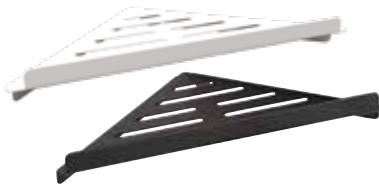

**Single robe hook**  
55×55×50 mm

104106024  
104106020

**Toilet paper holder  
without cover**  
140×95×90 mm

104112044  
104112040

**Toilet brush holder free  
standing/hanging**  
95×385×105 mm

102313064  
102313060